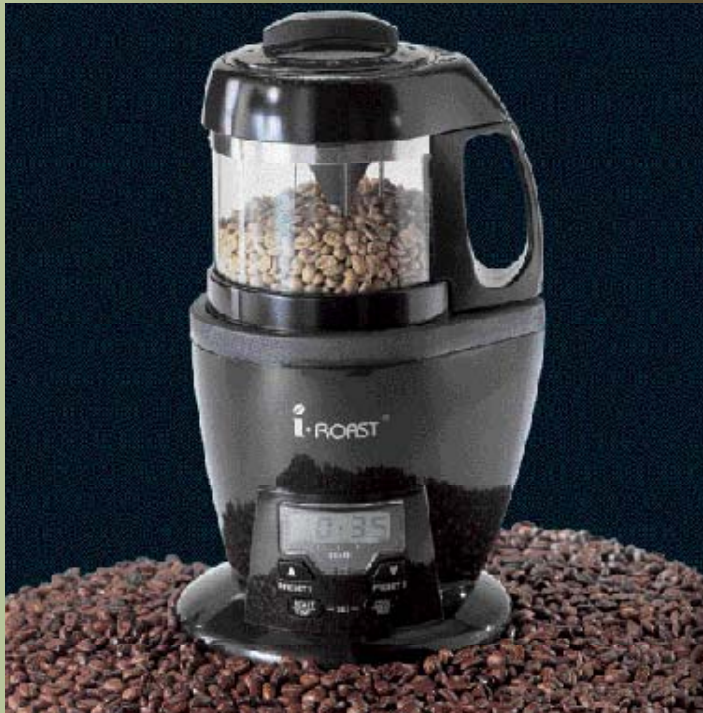

I-ROAST[®] de sleutel tot smaak

Van start tot finish...

Voor de perfecte branding

- Brand 150 gram ongebrande koffiebonen
- Genoeg voor ruim 15 kopjes koffie
- Programmeerbare brandprofielen, van licht tot donker
- Gepatenteerde temperatuurcontrole voor een constant en persoonlijk brandprofiel
- 2 voorgeprogrammeerde programma's voor een snelle of langzame branding
- De glazen brandkamer laat een duidelijk zichtbaar brandresultaat zien gedurende het gehele brandproces.
- Filter en vliesjesvanger eenvoudig te openen en schoon te maken.
- Automatische koelperiode van 4 minuten.
- Het perfecte geschenk voor ieder koffie liefhebber.

Beschikbaar in:
120 Volt, 60 Hz, 1500 Watt
220-240 Volt, 50 Hz, 1500 Watt
100 Volt, 50/60 Hz, 1400 Watt

Brand en koelt binnen 15
minuten

Expert mogelijkheden

Het is mogelijk om buiten de voorgeprogrammeerde setting, eigen brandprofielen te programmeren: In 3 stadia kunnen temperatuur en tijd worden geprogrammeerd.

Geheugenfunctie bewaard het vooraf geprogrammeerde brandprofiel.

Gepatenteerde windtunnel en thermo reflector voor een gelijkmatige branding.

LCD display toont tijd, temperatuur, brandprofielstadium, koeltijd en andere functies.