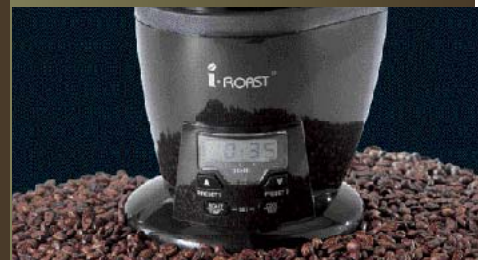

I-ROAST[®] de sleutel tot smaak

Van start tot finish...

Voor de perfecte branding

- Brand 150 gram ongebrande koffiebonen
- Genoeg voor ruim 15 kopjes koffie
- Programmeerbare brandprofielen, van licht tot donker
- Gepatenteerde temperatuurcontrole voor een constant en persoonlijk brandprofiel
- 2 voorgeprogrammeerde programma's voor een snelle of langzame branding
- De glazen brandkamer laat een duidelijk zichtbaar brandresultaat zien gedurende het gehele brandproces.
- Filter en vliesjesvanger eenvoudig te openen en schoon te maken.
- Automatische koelperiode van 4 minuten.
- Het perfecte geschenk voor ieder koffie liefhebber.

Geheugenfunctie bewaard het vooraf geprogrammeerde brandprofiel.

Gepatenteerde windtunnel en thermo reflector voor een gelijkmatige branding.

LCD display toont tijd, temperatuur, brandprofielstadium, koeltijd en andere functies.